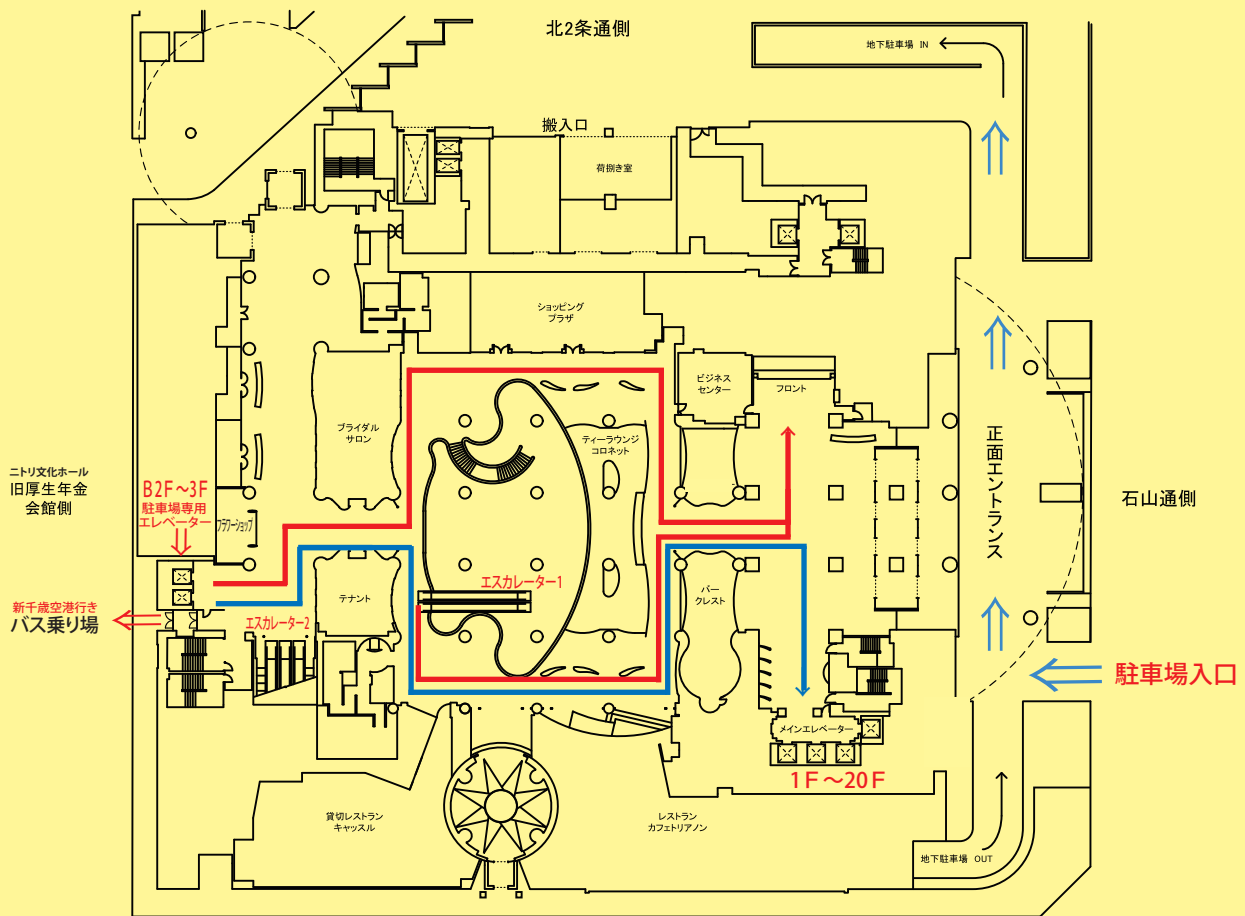

1F フloor平面図

【お車でお越しのお客様へ】

正面玄関の車よせを通り、→の方向へお進みくださいませ。
 駐車場は地下1階と地下2階でございます。

●ご宿泊のお客様へ

駐車場専用エレベーターで1階までお進みいただきまして**赤色→**の方向へお進みいただきましてフロントがございます。

エスカレーター1をご利用された場合も**赤色→**の方向へお進みくださいませ。

●ご宴会出席のお客様へ

地下のエレベーターホールに当日開催の宴席名をご用意しております。

ご確認くださいまして各階へお進みくださいませ。

駐車場専用エレベーターは地下2階～3階までご利用可能です。

20階パールホールのご利用のお客様は1階で乗り換えとなります。

青色→の方向へお進みください。

●地下1階レストラン 中国料理 万里 日本料理 大和 をご利用のお客様へ

地下1階エレベーターホール反対側の『P L A Z A H A L L』と書かれたエントランスからお入りいただきまして便利です。

●4階(衣裳室・美容室・写真室)/5階スポーツクラブNASをご利用のお客様へ

1階で乗り換えとなります。**青色→**の方向へお進みくださいませ。