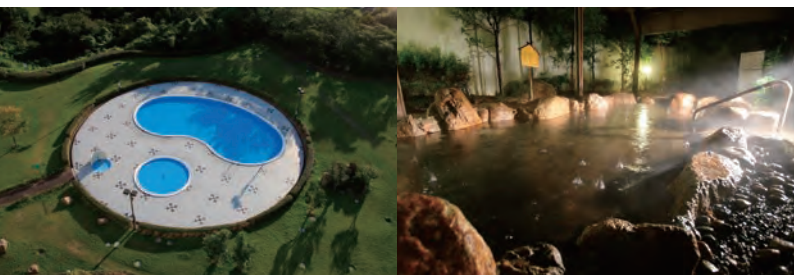

19.03 現在(15)

美しい湾で育む家族の絆

“海の京都”で過ごす休日

An Undiscovered Gem in Kyoto's Gulf
Explore the hidden faces of Kyoto on a magical holiday

家族みんなが笑顔になれるサービスや
おもてなしでお迎えを致します。

Our staff is ready to serve you with
the authentic Japanese hospitality spirit.