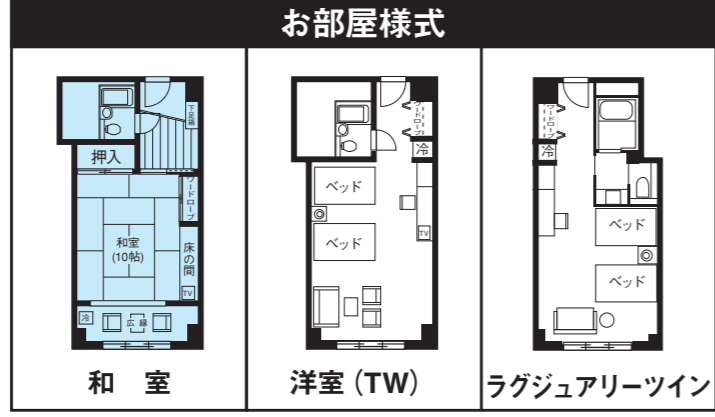

〈館外施設〉
 ・テニスコート(2面)
 〈駐車場〉
 収容台数:175台

○部屋は、全室オートロックとなっています。お出かけの際には、フロントにキーをお預けください。
 ○非常口は図面の通りご用意いたしております。あらかじめ、ご確認ください。
 ○チェックアウトタイムは、10:30となっております。